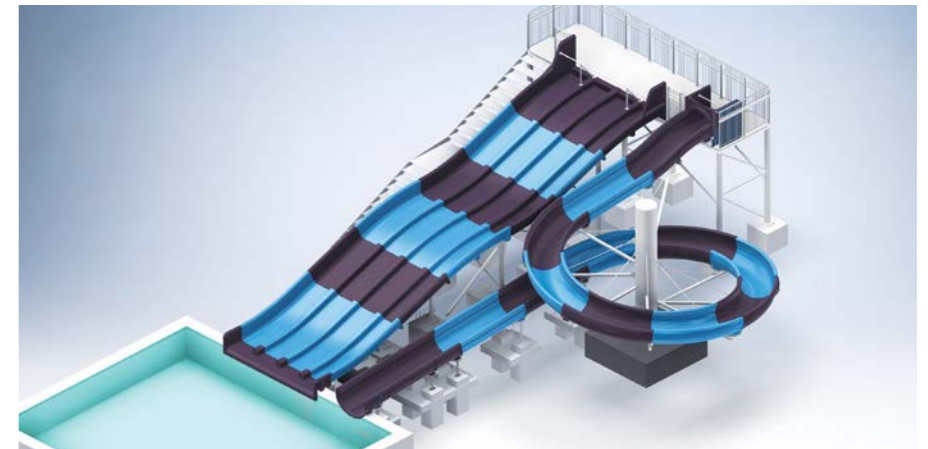

SET 2.4

- 1 - Multiline 3-lane (14,3 m)
- 2 - U-type 1000 (33,4 m)
- 6,50 x 14,90 m
- 1 - 3,56 m
- 2 - 3,56 m