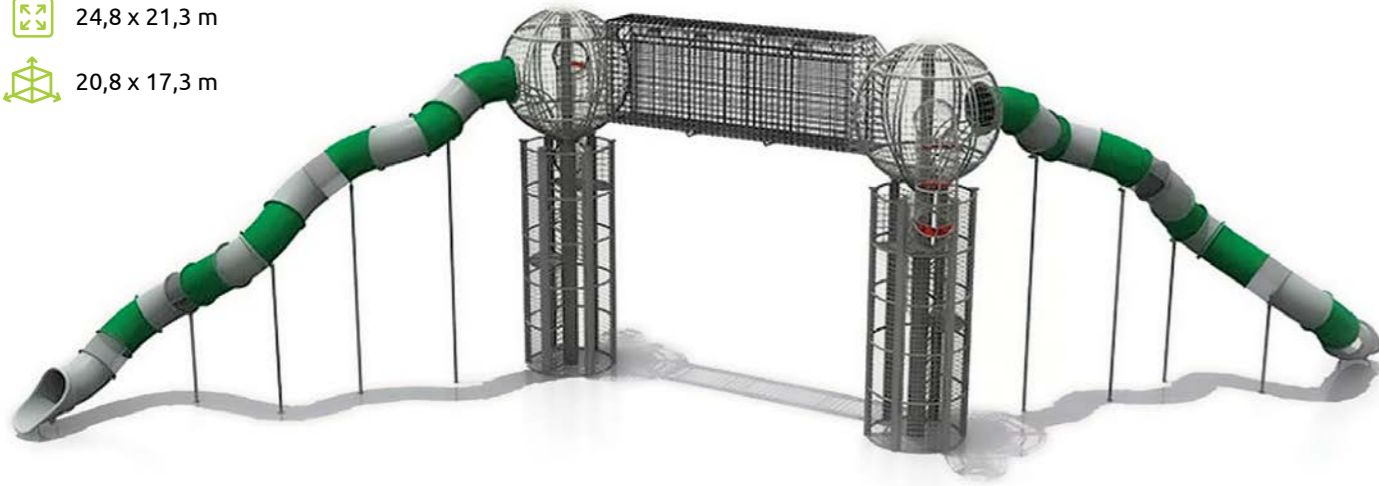

PLANET

playground set

MATERIALS:

Plastic parts: Linear low density polyethylene (LLDPE), rotational moulding.
Material: Steel Pipe.
Fastener and clamps: Aluminum alloy.

WD-15110400

24,8 x 21,3 m
20,8 x 17,3 m