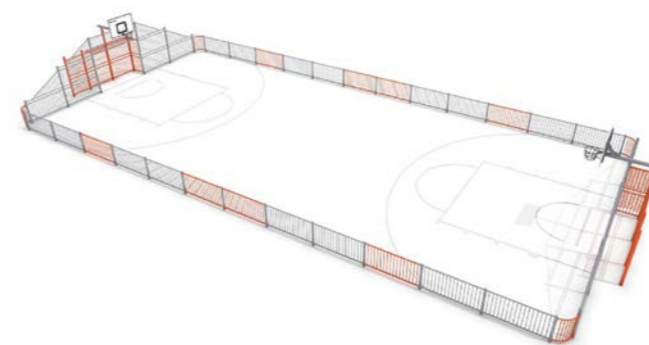

9,26 x 9,00 m / 11,26 x 9,06 m

SOCCER RING 2 / 4 (Art. BO-SR-002 / 004)

9,26 x 9,00 m / 11,26 x 9,06 m

ARENA 1 (Art. BO-AR-001)

13,26 x 9,06 m

ARENA 1A (Art. BO-AR-001a)

13,26 x 9,06 m

ARENA 2 / 2A / 3 (Art. BO-AR-002 / 002a / 003)