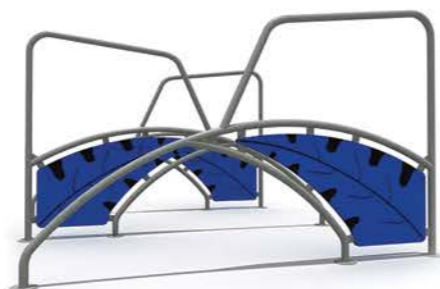

4,2 x 0,31 x 1,25 m

WD-031507