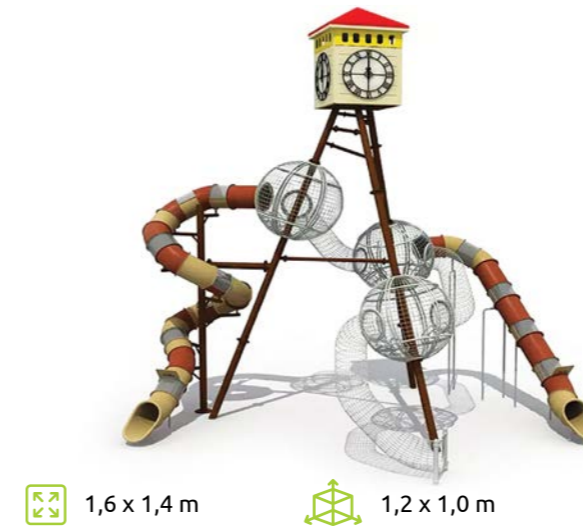

WD-15110300