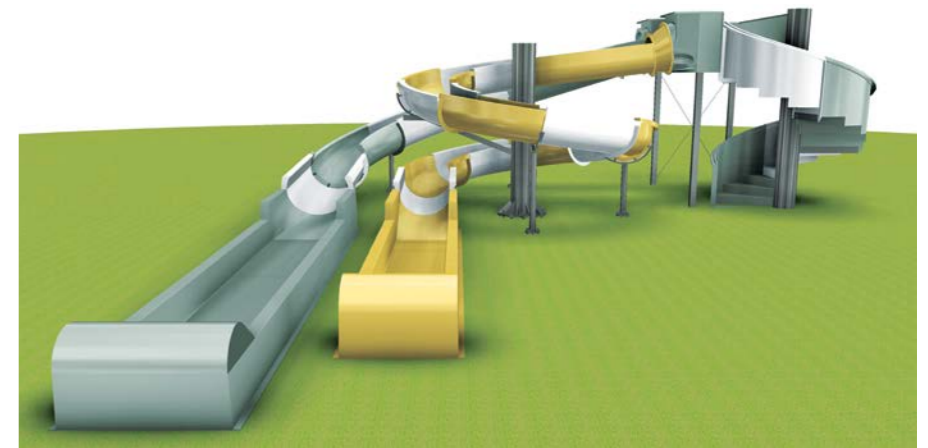

SET 2.5

- 1 - U-type 800 (25,0 m)
- 2 - U-type 1000 (19,4 m)
- 10,70 x 14,70 m
- 1 - 3,04 m
- 2 - 3,04 m