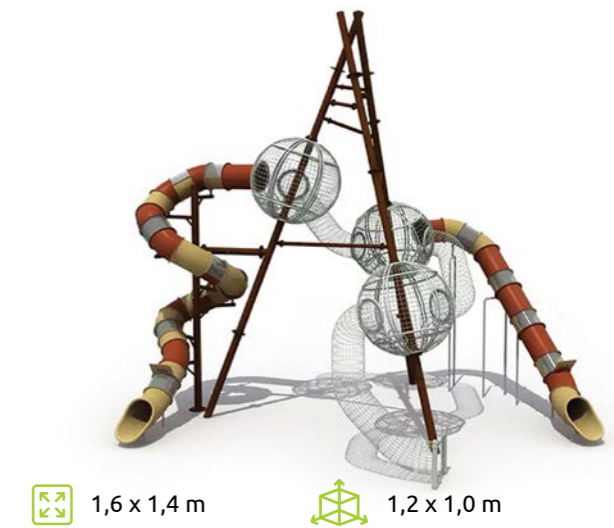

WD-15110100