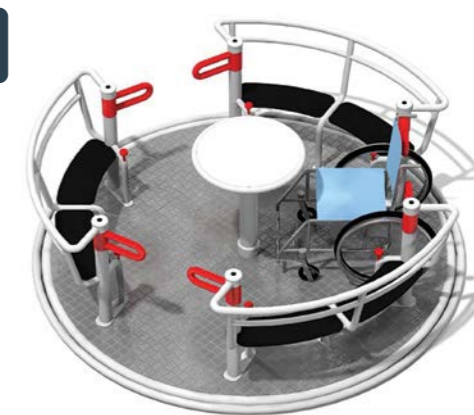

YUGO 3 (Art. GM0621)

6,47 x 6,47 m 2,47 x 2,47 x 0,79 m
1,00 m from 3 years