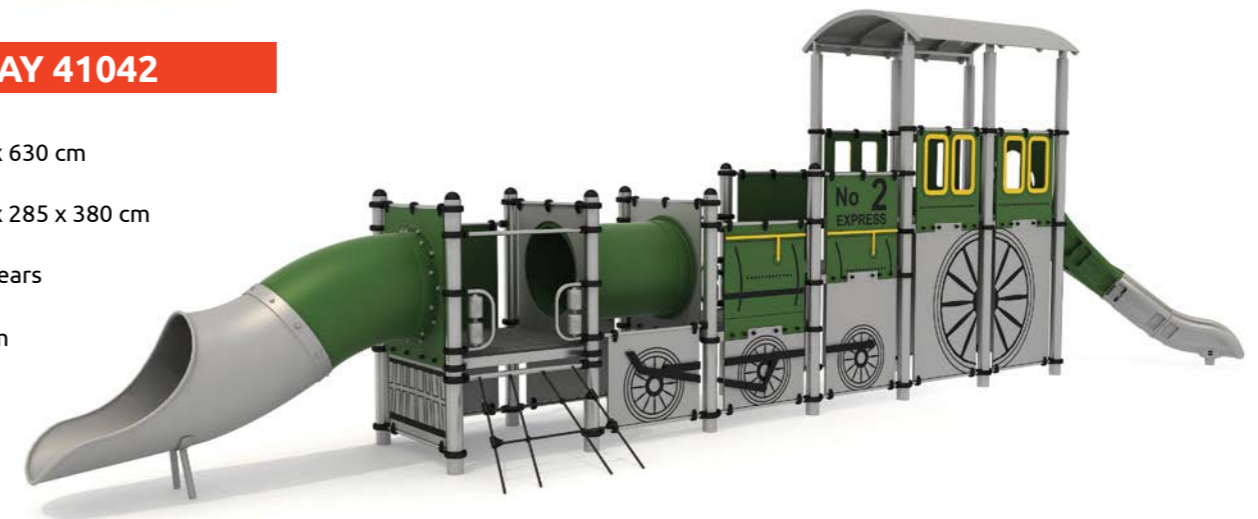

5-14 years

160 cm

RS-PLAY 41042

1530 x 630 cm

1172 x 285 x 380 cm

5-14 years

160 cm

ACCESSORIES