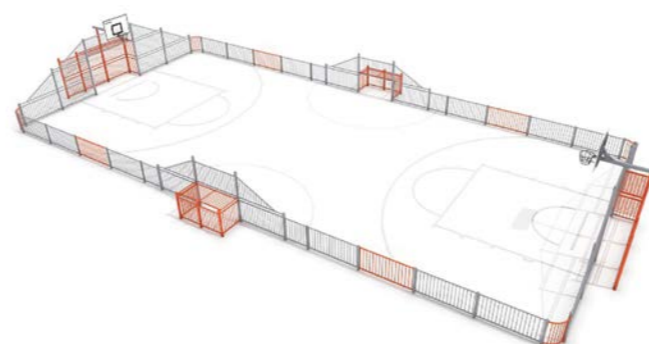

ARENA 4 / 5 (Art. BO-AR-004 / 005)